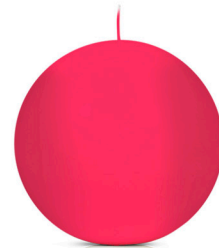

colori disponibili

ROSSO 35

Colori metallizzati